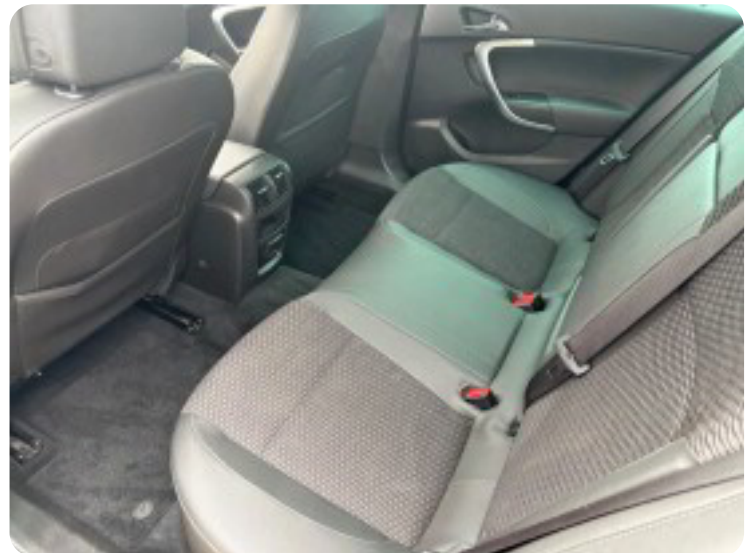

Billeder (19)

Se flere billeder på: au2spot.dk/biler/opel-insignia-cdti-136-cosmo-sports-tourer-aut-zlviksp0brz