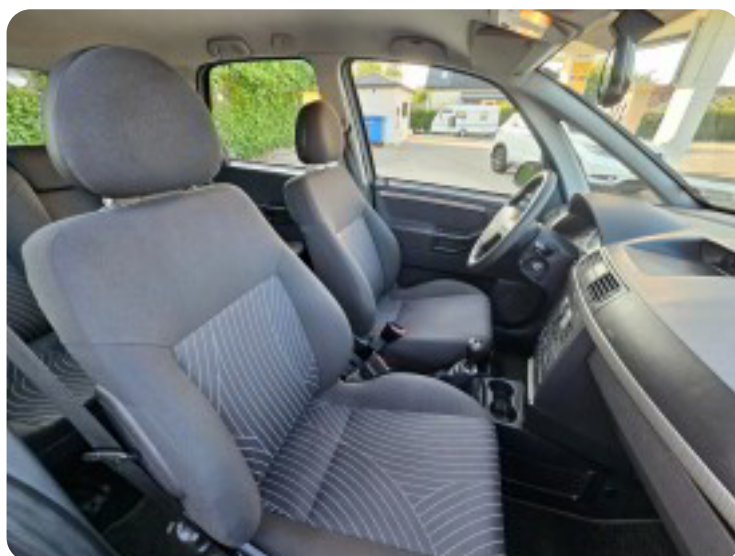

Billeder (16)

Se flere billeder på: au2spot.dk/biler/opel-meriva-16v-limited-nabyypx3phd