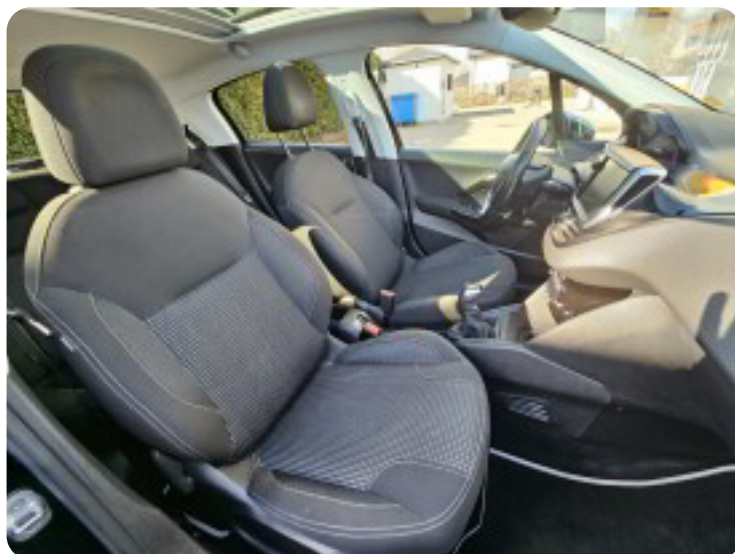

Billeder (23)

Se flere billeder på: au2spot.dk/biler/peugeot-208-bluehdi-100-desire-sky-f1sodxxkplv