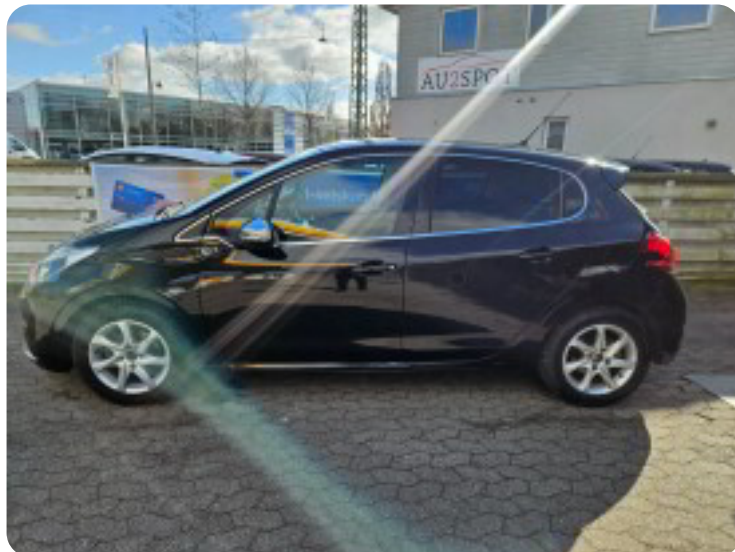

Billeder (23)

Se flere billeder på: au2spot.dk/biler/peugeot-208-bluehdi-100-desire-sky-f1sodxxkplv