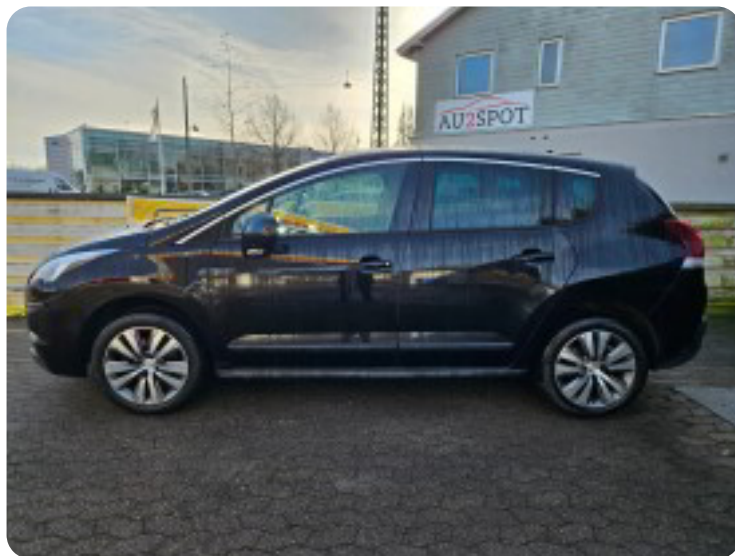

Billeder (22)

Se flere billeder på: au2spot.dk/biler/peugeot-3008-bluehdi-150-active-srgfqcdrgnq