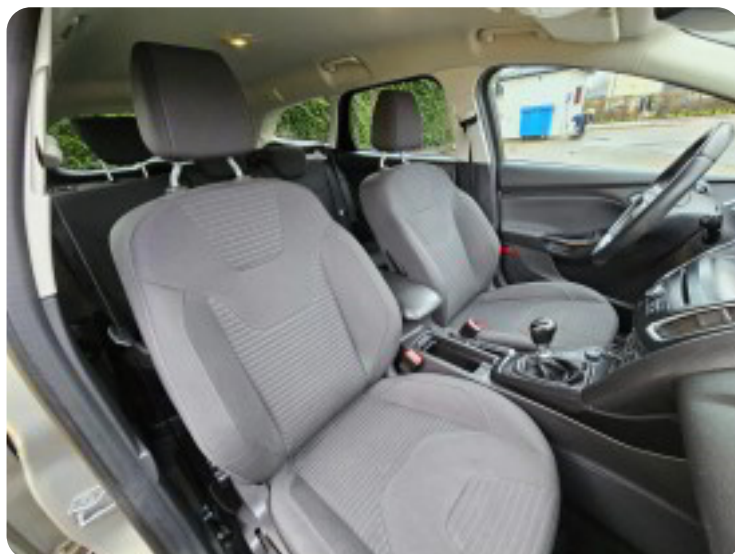

Billeder (21)

Se flere billeder på: au2spot.dk/biler/ford-focus-scti-125-titanium-stc-bsjuca9wpdo