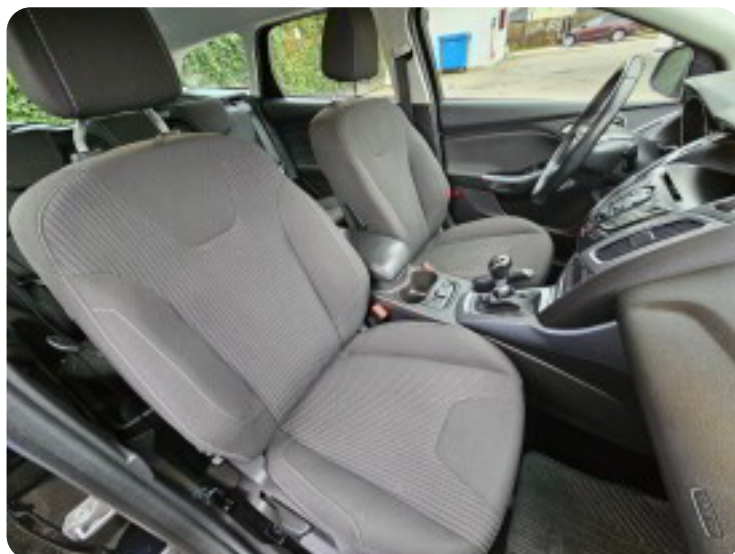

Billeder (22)

Se flere billeder på: au2spot.dk/biler/ford-focus-scti-125-titanium-stc-eco-cwknmta3nga