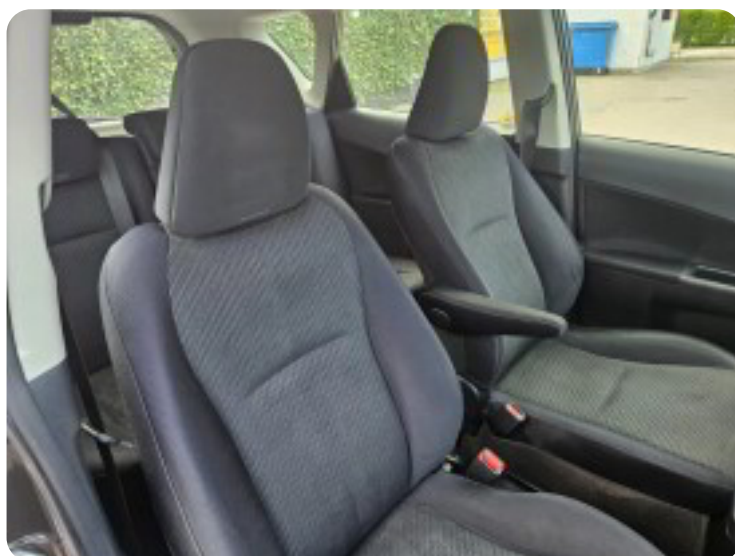

Billeder (17)

Se flere billeder på: au2spot.dk/biler/toyota-verso-s-vvt-i-t1-3dkitlpxaf7